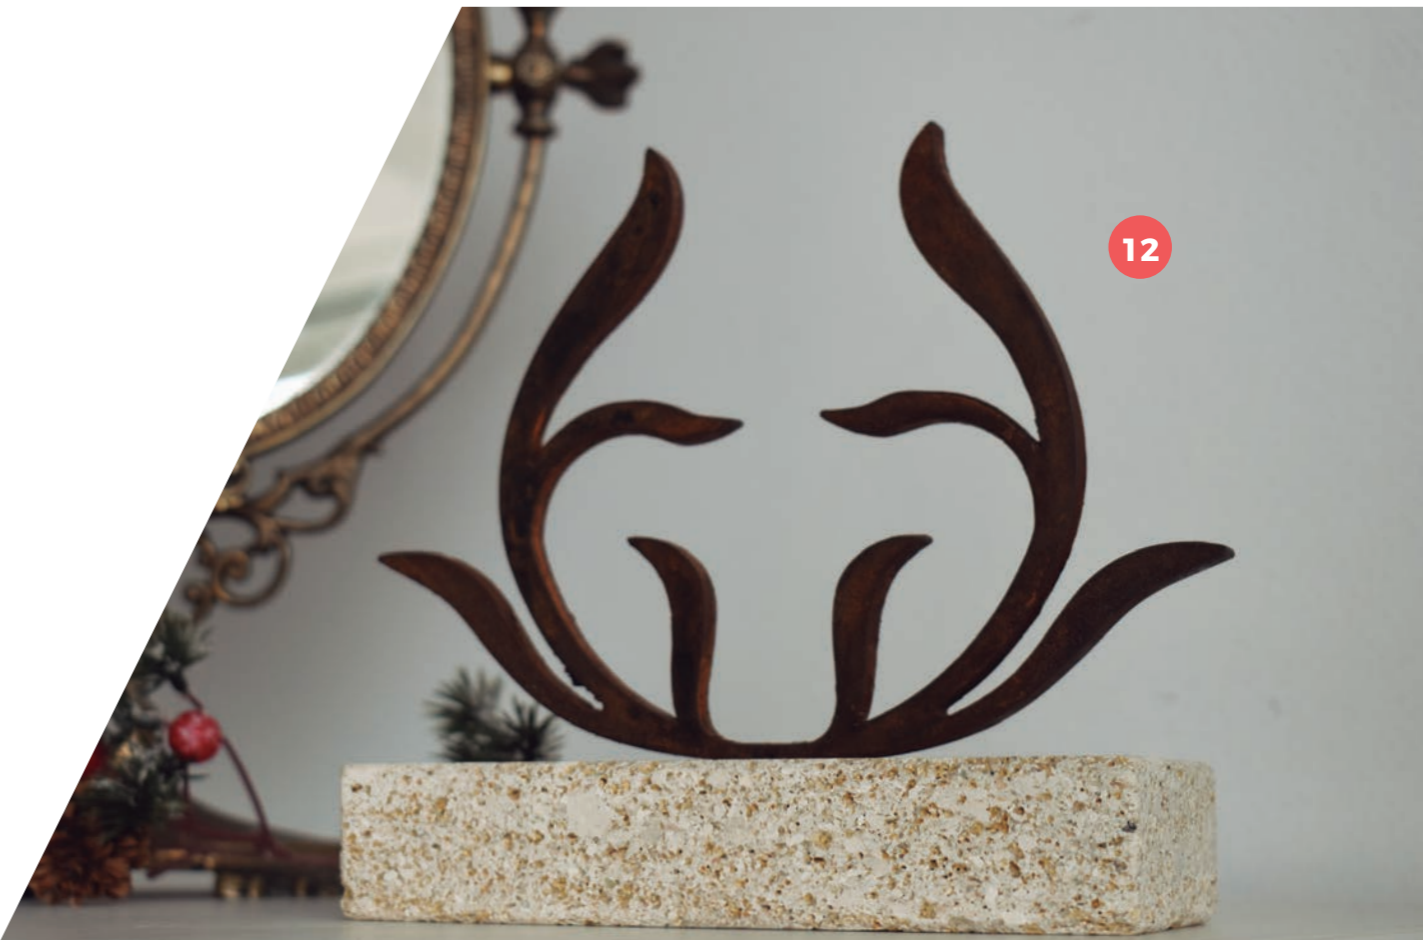

Trofeo personalizado con dedicatoria

Material: Hierro y Acero Inox 316
Exesor: 2 mm
Medidas: Ancho 170 mm x Alto 160 mm

12