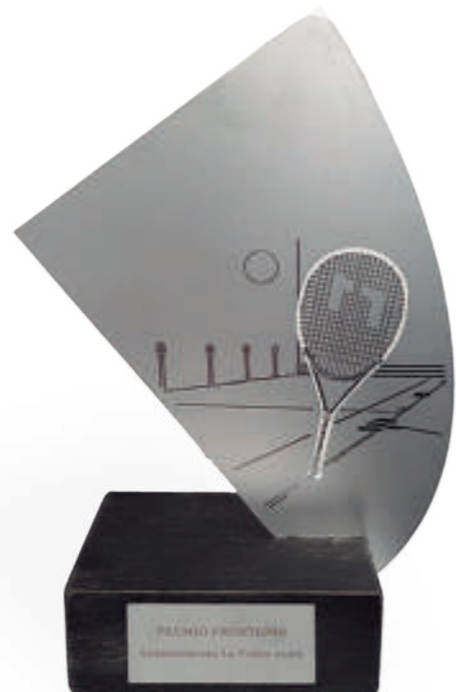

12

13

Trofeo personalizado con dedicatoria

Material: Hierro y Acero Inox 316
Exesor: 2 mm
Medidas: Ancho 170 mm x Alto 160 mm

15

16

Trofeo personalizado con dedicatoria

Material: Acero Inox 316
Exesor: 2 mm
Medidas: Ancho 170 mm x Alto 160 mm

14

Trofeo personalizado con dedicatoria

Material: Hierro y Acero Inox 316
Exesor: 2 mm
Medidas: Ancho 170 mm x Alto 160 mm

Trofeo personalizado con dedicatoria

Material: Acero Inox 316
Exesor: 2 mm
Medidas: Ancho 170 mm x Alto 160 mm

17

Trofeo personalizado con dedicatoria

Material: Hierro y Acero Inox 316
Exesor: 2 mm
Medidas: Ancho 170 mm x Alto 160 mm

19

18

Trofeo personalizado con dedicatoria

Material: Hierro y Acero Inox 316
Exesor: 2 mm
Medidas: Ancho 170 mm x Alto 160 mm