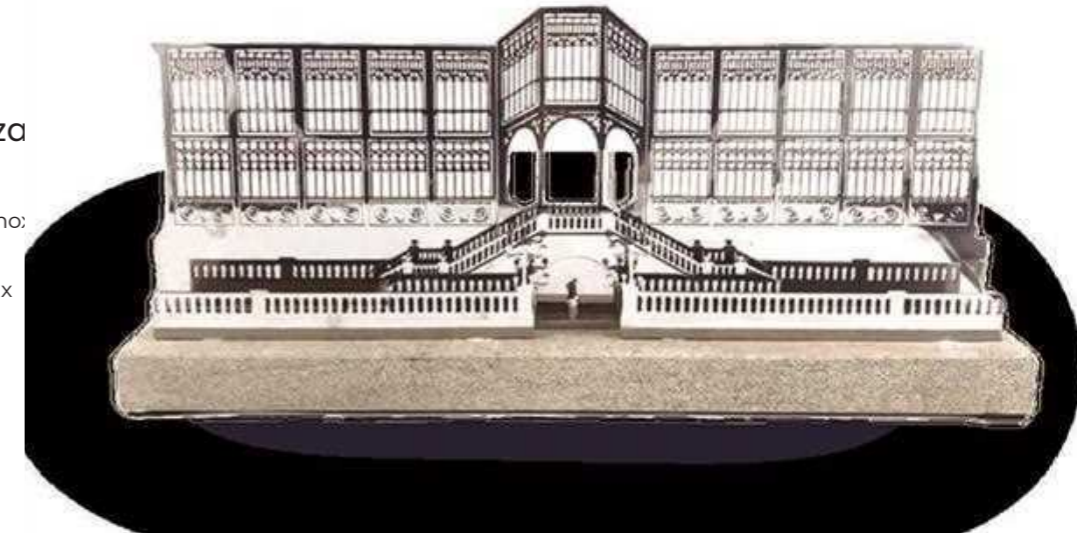

Trofeo personaliza con dedicatoria

Material: Hierro y Acero Ino;
Espesor: 2 mm
Medidas: Ancho 170 mm x Alto 160 mm