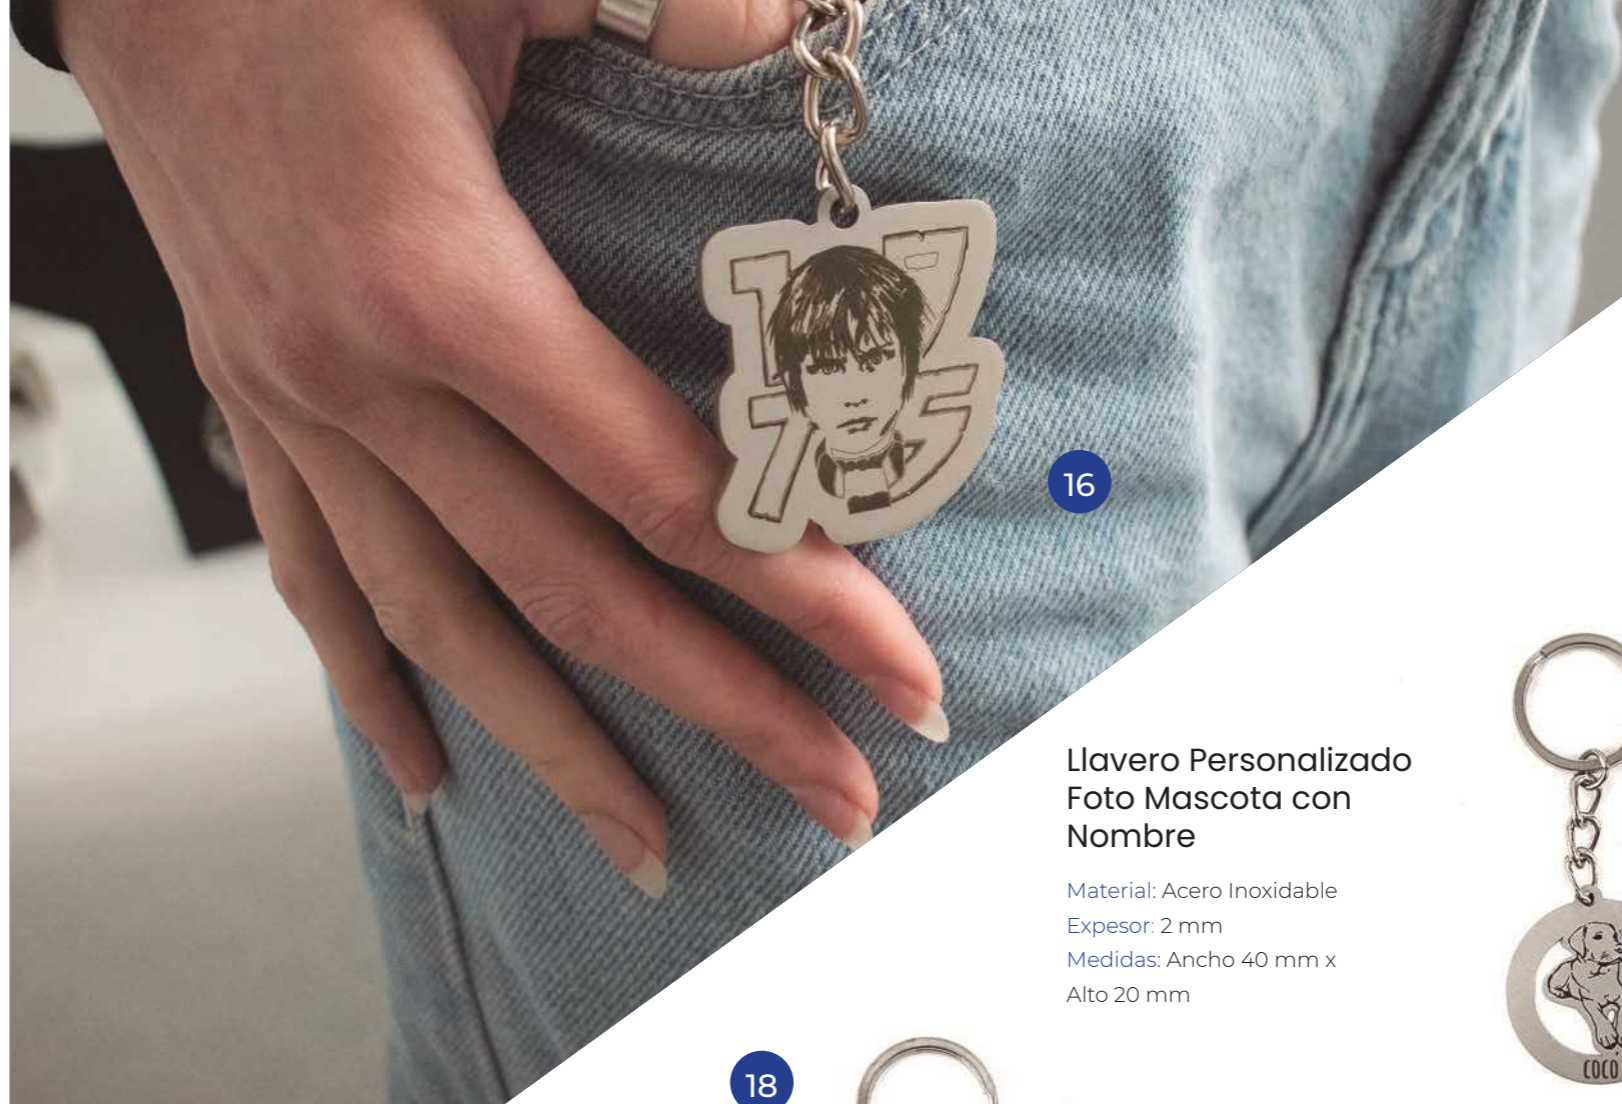

16

Llavero Personalizado Foto Mascota con Nombre

Material: Acero Inoxidable
Espesor: 2 mm
Medidas: Ancho 40 mm x
Alto 20 mm