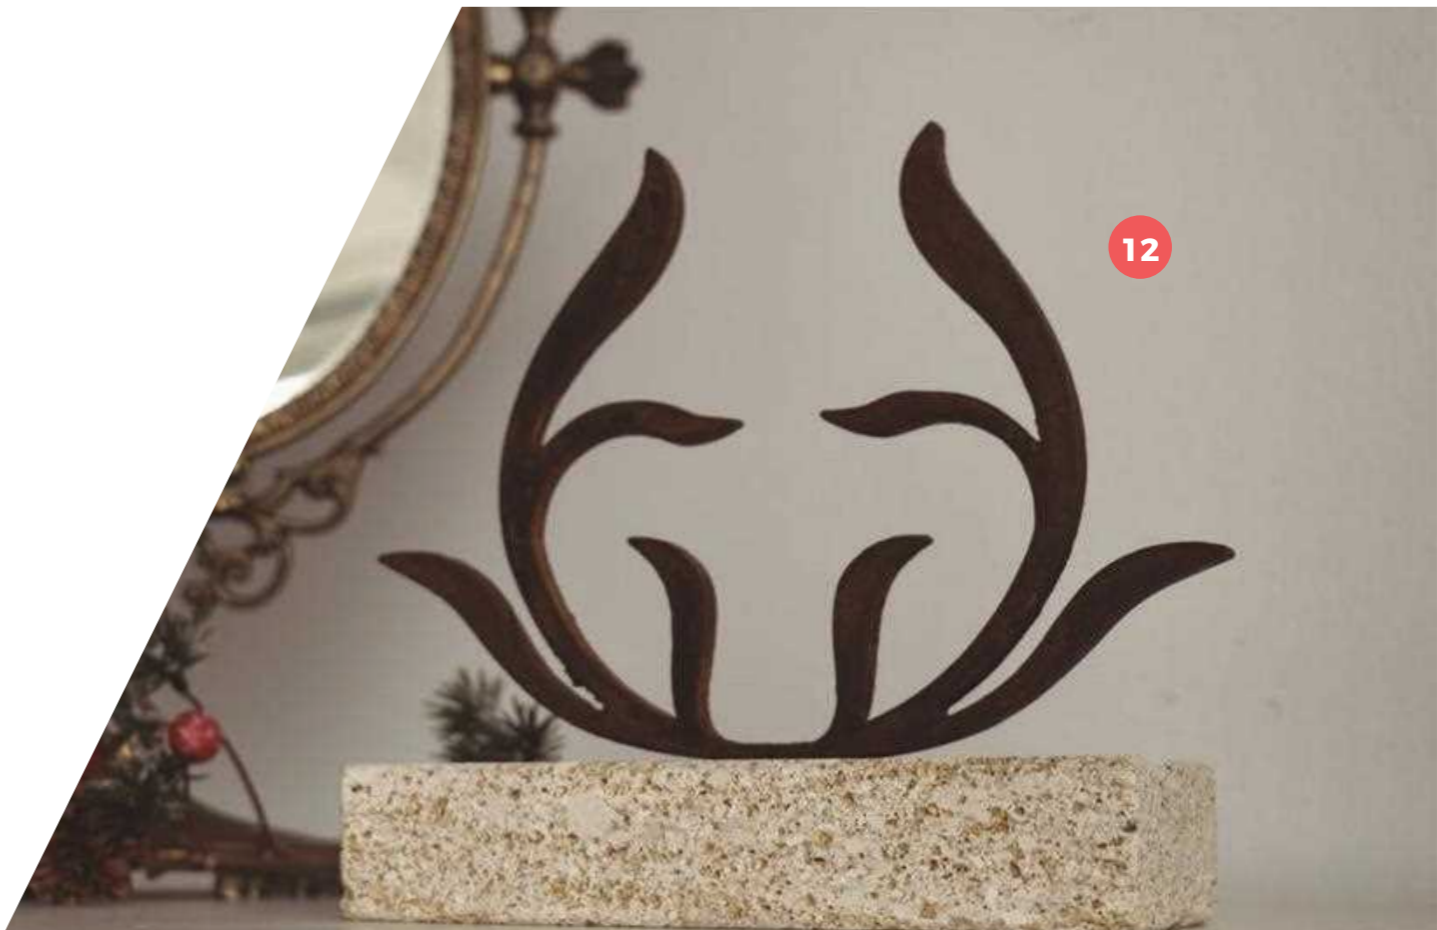

Trofeo personalizado con dedicatoria

Material: Hierro y Acero Inox 316
Exesor: 2 mm
Medidas: Ancho 170 mm x Alto 160 mm

12